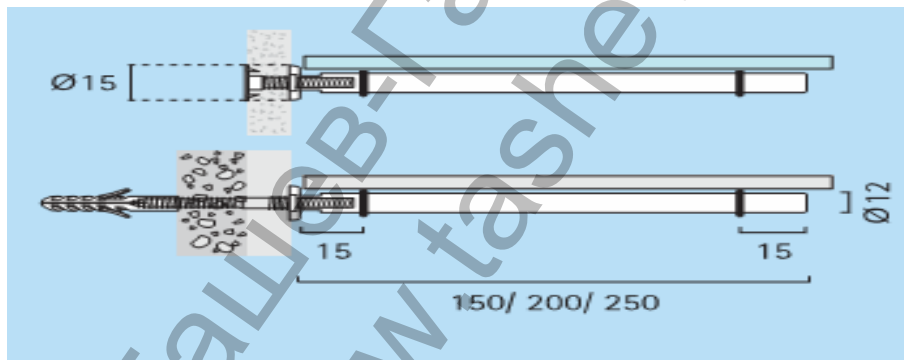

## Рафтоносач Rei прътов ф 12x200 мм, хром, R 49.200 C

Артикулен номер: R 49.200  
Рафтоносач прътов –ф 12 мм.  
Покрития: Хром(PC), Мат-Хром(МСС)  
Производител:"REI"-Испания

Продукт: [Рафтоносач Rei прътов ф 12x200 мм, хром, R 49.200 C](#)